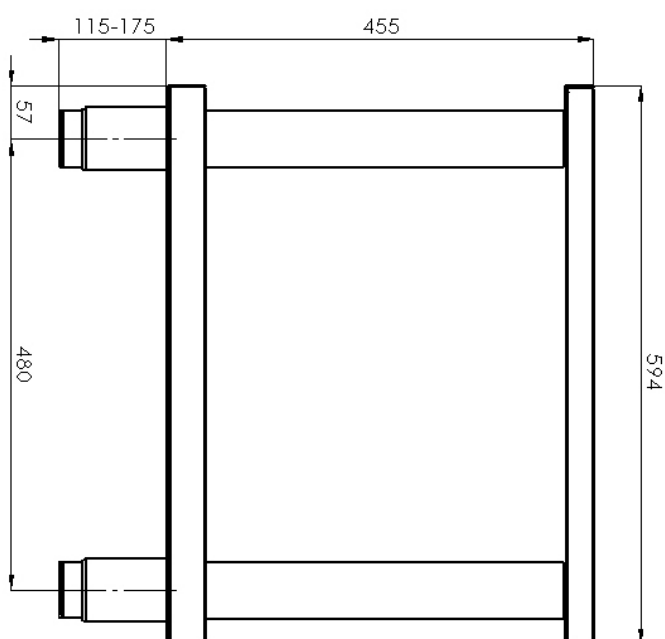

Technický list

Vlastnosti produktu

Podstavba otevřená 40x60

Model	Sap kód	00003159
PO 40	Skupina artiklů	Příslušenství

– Materiál: Nerez

Podstavba otevřená 40x60

Model

Sap kód

00003159

PO 40

Skupina artiklů

Příslušenství

Podstavba otevřená 40x60

Model	Sap kód	00003159
PO 40	Skupina artiklů	Příslušenství

1. Sap kód:

00003159

6. Šířka brutto [mm]:

410

2. Šířka netto [mm]:

400

7. Hloubka brutto [mm]:

610

3. Hloubka netto [mm]:

510

8. Výška brutto [mm]:

600

4. Výška netto [mm]:

570

9. Hmotnost brutto [kg]:

12.00

5. Hmotnost netto [kg]:

11.50