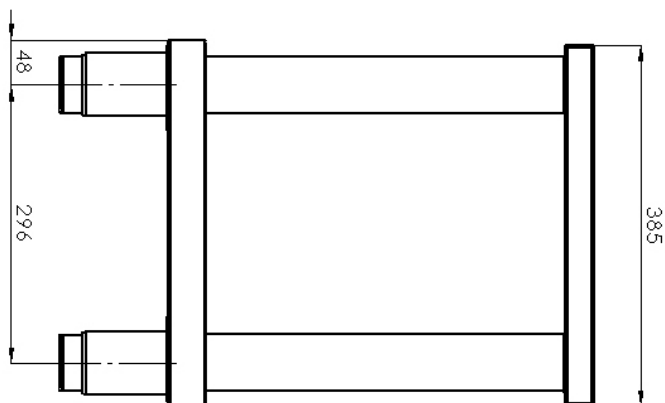

Technický list

Vlastnosti produktu

Podstavba otevřená 40x60

Model	Sap kód	00003159
PO 40	Skupina artiklů	Příslušenství

– Materiál: Nerez

Podstavba otevřená 40x60

Model

Sap kód

00003159

PO 40

Skupina artiklů

Příslušenství

Podstavba otevřená 40x60

Model	Sap kód	00003159
PO 40	Skupina artiklů	Příslušenství

1. Sap kód:

00003159

6. Šířka brutto [mm]:

410

2. Šířka netto [mm]:

400

7. Hloubka brutto [mm]:

610

3. Hloubka netto [mm]:

510

8. Výška brutto [mm]:

600

4. Výška netto [mm]:

570

9. Hmotnost brutto [kg]:

12.00

5. Hmotnost netto [kg]:

11.50